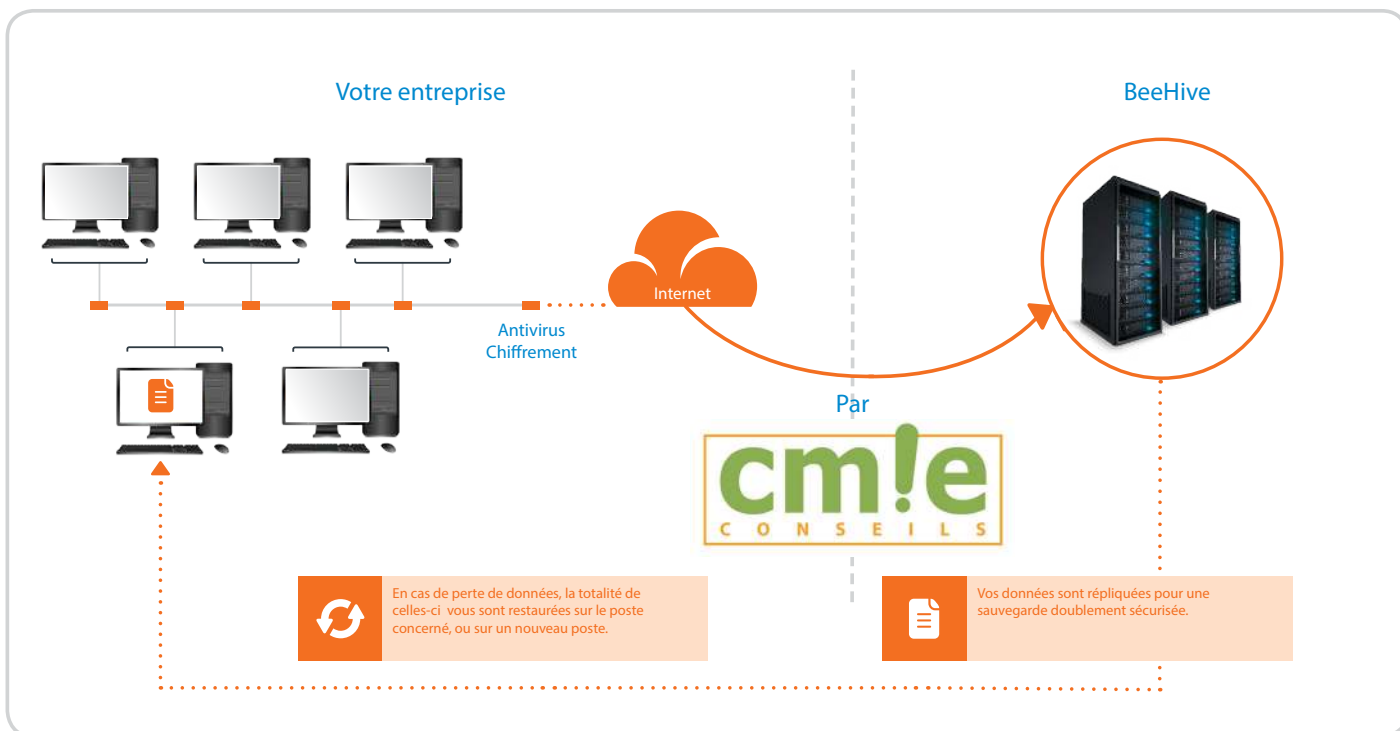

■ Sauvegardez et restaurez vos données en toute simplicité.

■ Fonctionnalités

- Compatible tous systèmes d'exploitation,
- Sauvegarde à chaud de bases de données SQL,
- Sauvegarde à chaud de machines virtuelles,
- Sauvegarde MS Exchange en mode feuille à feuille,
- Sauvegarde d'un nombre illimité de versions,
- Restauration 24h/24, 7j/7,
- Restauration sélective des fichiers sauvegardés,
- Restaurations illimitées.

Les clients qui nous font confiance :

Carré Blanc Distribution ■ Genapi ■ Alliance Software
Bonnet Grande Cuisine ■ La Chambre des Notaires de Paris ■ La Fondation Jacques Chirac ■ L'Opéra de Massy ■ Soféma ■ Le Cratère Scène Nationale d'Alès
Fédération des Apajh ■ Medlane

PROTÉGEZ
votre activité,
SAUVEGARDEZ
vos données.